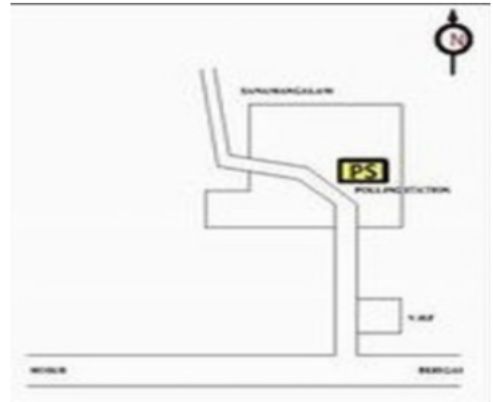

Cad View

Key MAP View