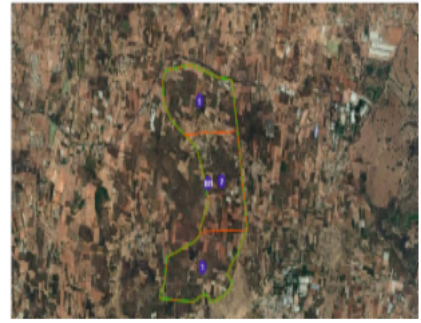

3. வாக்குச் சாவடியின் விவரங்கள்

<p>வாக்குச் சாவடியின் எண் மற்றும் பெயர் :</p> <p>1 - ஊராட்சி ஒன்றிய துவக்கப்பள்ளி கொமாரனப்பள்ளி 635 114., வடக்கு பார்த்த கிழக்கு பகுதி தாரசு கட்டிடம்.</p> <p>வாக்குச் சாவடியின் முகவரி :</p> <p>ஊராட்சி ஒன்றிய துவக்கப்பள்ளி கொமாரனப்பள்ளி, 635 114</p>	<p>வாக்குச் சாவடியின் வகைப்பாடு (ஆண்/பெண்/பொது)</p>	<p>பொது</p>
	<p>துணை வாக்குச் சாவடிகளின் எண்ணிக்கை</p>	<p>0</p>

4. வாக்காளர்களின் எண்ணிக்கை

தொடங்கும் வரிசை எண்	முடியும் வரிசை எண்.	நிகர வாக்காளர்களின் எண்ணிக்கை			
		ஆண்	பெண்	மூன்றாம் பாலினம்	மொத்தம்
1	1079	522	557	0	1079

கையொப்பம்

Nazri Naksha

Google Map View

Polling Station Building Front View