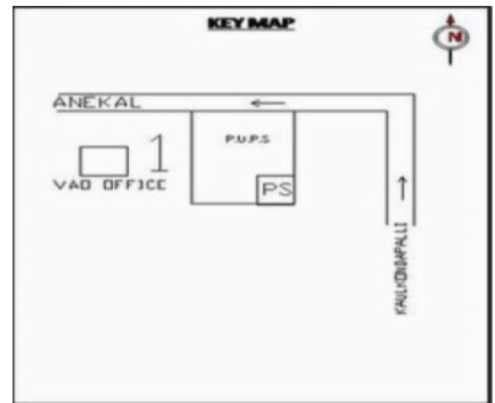

Cad View

Key MAP View