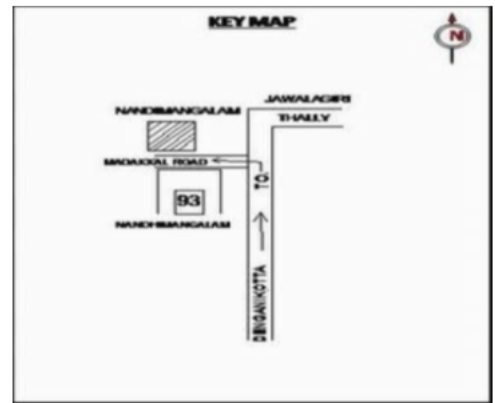

Cad View

Key MAP View