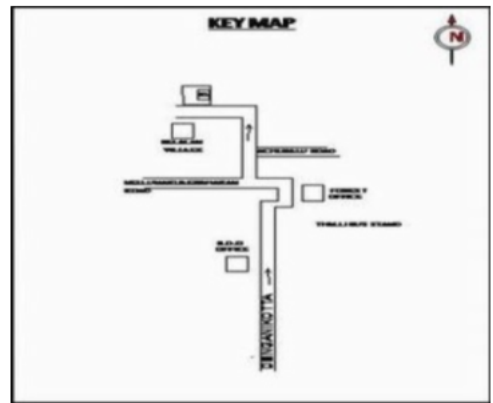

Key MAP View