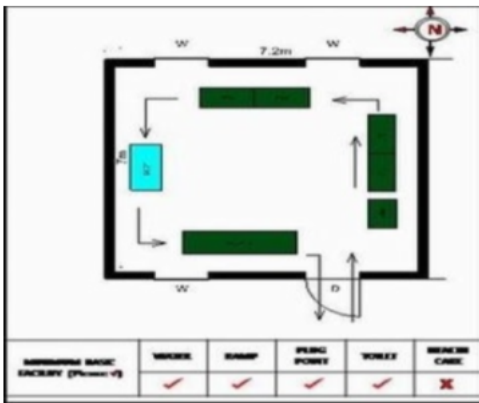

Google Map View

Polling Station Building Front View

Polling Station Front View

Cad View

Key MAP View

சட்டமன்றத் தொகுதியின் எண் மற்றும் பெயர் : 56-தனி  
பிரிவு எண் மற்றும் பெயர் 1-அகலக்கோட்டை (வ.கி) மற்றும் (ஊ), பையாரெட்டி தொடடி வார்டு 1