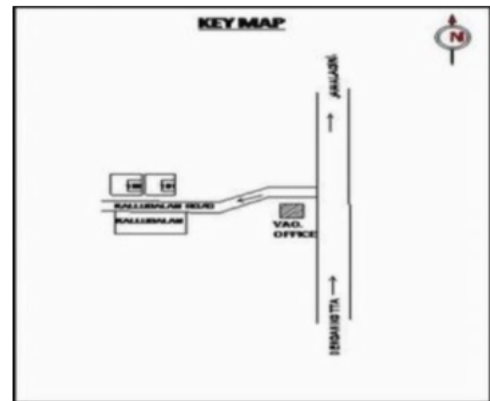

Cad View

Key MAP View