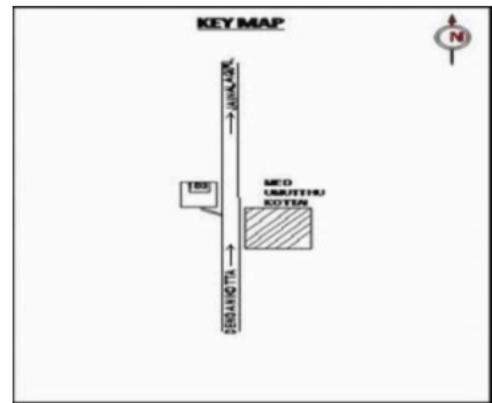

Key MAP View