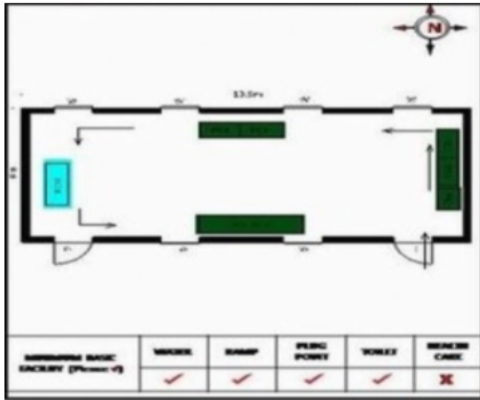

கையொப்பம்

Nazri Naksha

Google Map View

Polling Station Building Front View

Polling Station Front View

Cad View

Key MAP View

சட்டமன்றத் தொகுதியின் எண் மற்றும் பெயர் : 56-தளி
பிரிவு எண் மற்றும் பெயர் 1-பள்ளப்பள்ளி (வ.கி) மற்றும் (ஊ), கெம்பதப்பள்ளி, வார்டு 3