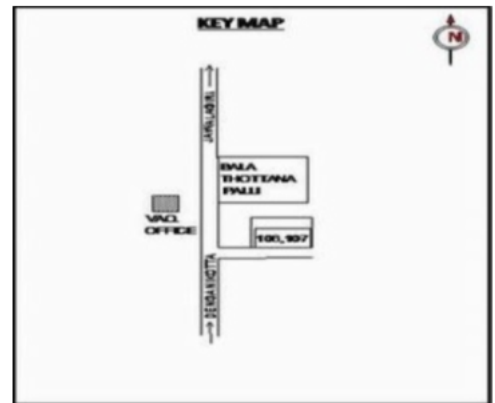

Key MAP View