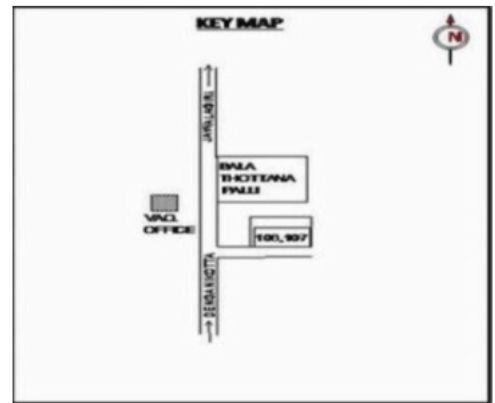

Key MAP View