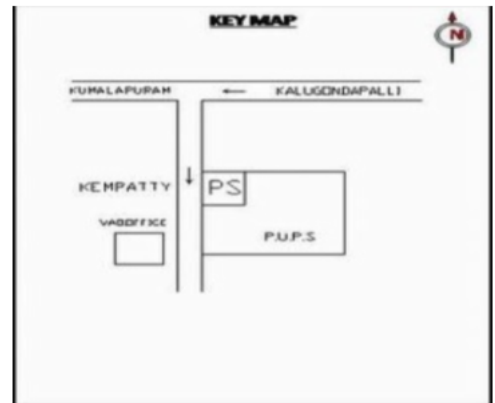

வாக்காளர் பதிவு அலுவலரின்
கையொப்பம்

Nazri Naksha

Google Map View

Polling Station Building Front View

Polling Station Front View

Cad View

Key MAP View

1	ISK0810770	பெயர் : பாக்கியம்மா கணவர் பெயர் : கிருஷ்ணப்பா வீட்டு எண் : 1 வயது : 48 பாலினம் : பெண்	Photo is available	2	ISK0810333	பெயர் : கௌரம்மா கணவர் பெயர் : அசோகா வீட்டு எண் : 1 வயது : 40 பாலினம் : பெண்	Photo is available	3	ISK0810044	பெயர் : விஜயலக்ஷ்மி தந்தை பெயர் : வசந்தபாஸ்கர் வீட்டு எண் : 1 வயது : 37 பாலினம் : பெண்	Photo is available
4	ISK0810788	பெயர் : விஜயா கணவர் பெயர் : சந்திரப்பா வீட்டு எண் : 1 வயது : 36 பாலினம் : பெண்	Photo is available	5	ISK0810424	பெயர் : நாகராஜ் தந்தை பெயர் : எல்லப்பா வீட்டு எண் : 1 வயது : 36 பாலினம் : ஆண்	Photo is available	6	ISK0810465	பெயர் : ரேணுகா கணவர் பெயர் : மஞ்சநாத் வீட்டு எண் : 1 வயது : 35 பாலினம் : பெண்	Photo is available
7	ISK0810531	பெயர் : சுரேஷ் தந்தை பெயர் : எல்லப்பா வீட்டு எண் : 1 வயது : 35 பாலினம் : ஆண்	Photo is available	8	ISK0810069	பெயர் : உமேஷ் தந்தை பெயர் : கிருஷ்ணமூர்த்தி வீட்டு எண் : 1 வயது : 34 பாலினம் : ஆண்	Photo is available	9	ISK0810085	பெயர் : உமா கணவர் பெயர் : நவீன்குமார் வீட்டு எண் : 1 வயது : 34 பாலினம் : பெண்	Photo is available
10	ISK0810317	பெயர் : நவீன்குமார் தந்தை பெயர் : மாதேவம்மா வீட்டு எண் : 1 வயது : 34 பாலினம் : ஆண்	Photo is available	11	ISK2342848	பெயர் : நேஹா சுல்தான் கணவர் பெயர் : காதர் பாஷா வீட்டு எண் : 1 வயது : 33 பாலினம் : பெண்	Photo is available	12	ISK2388064	பெயர் : அருண் தந்தை பெயர் : விரப்பரப்பா வீட்டு எண் : 1 வயது : 25 பாலினம் : ஆண்	Photo is available
13	CMD0935064	பெயர் : ஹேமாவதி தந்தை பெயர் : அஷ்வதப்பா வீட்டு எண் : 1/93 வயது : 46 பாலினம் : பெண்	Photo is available	14	ISK0810051	பெயர் : மீனா கணவர் பெயர் : ரவி வீட்டு எண் : 1-14 வயது : 35 பாலினம் : பெண்	Photo is available	15	ISK1425321	பெயர் : கீதா கணவர் பெயர் : நாகராஜ் வீட்டு எண் : 1-14 வயது : 27 பாலினம் : பெண்	Photo is available
16	ISK0810499	பெயர் : வசந்த்குமார் தந்தை பெயர் : பூட்டப்பா வீட்டு எண் : 1-22 வயது : 35 பாலினம் : ஆண்	Photo is available	17	ISK2388080	பெயர் : தேஜேஷ் தந்தை பெயர் : வெங்கடேஷ் வீட்டு எண் : 127 வயது : 24 பாலினம் : ஆண்	Photo is available	18	ISK0810341	பெயர் : சுவேதா தாயின் பெயர் : மாலா வீட்டு எண் : 1-35 வயது : 32 பாலினம் : பெண்	Photo is available
19	ISK2632628	பெயர் : மஞ்சநாத் மஹேந்த்ர தந்தை பெயர் : மகேந்திரா வீட்டு எண் : 1/35 வயது : 19 பாலினம் : ஆண்	Photo is available	20	CMD2922144	பெயர் : மாரப்பா தந்தை பெயர் : மாரப்பா வீட்டு எண் : 1-38A வயது : 63 பாலினம் : ஆண்	Photo is available	21	CMD2922151	பெயர் : ராமக்கா கணவர் பெயர் : மாரப்பா வீட்டு எண் : 1-38A வயது : 58 பாலினம் : பெண்	Photo is available
22	ISK0007476	பெயர் : மஞ்சநாத் தந்தை பெயர் : மாரப்பா வீட்டு எண் : 1-38A வயது : 36 பாலினம் : ஆண்	Photo is available	23	ISK1185313	பெயர் : ஆஷா தந்தை பெயர் : மஞ்சநாத் வீட்டு எண் : 1-38a வயது : 35 பாலினம் : பெண்	Photo is available	24	CMD3189479	பெயர் : பாரதி தந்தை பெயர் : மாரப்பா வீட்டு எண் : 1-38-A வயது : 38 பாலினம் : பெண்	Photo is available
25	ISK1425305	பெயர் : ஸ்வப்னா தந்தை பெயர் : நாகேஷ் வீட்டு எண் : 1-39 வயது : 28 பாலினம் : பெண்	Photo is available	26	ISK0810416	பெயர் : மகேஷ் தந்தை பெயர் : நாராயணப்பா வீட்டு எண் : 1-51 வயது : 33 பாலினம் : ஆண்	Photo is available	27	ISK2278240	பெயர் : அஞ்சித் தந்தை பெயர் : சீனிவாஸ் வீட்டு எண் : 1/51 வயது : 25 பாலினம் : ஆண்	Photo is available
28	ISK2457810	பெயர் : ரேவ்ட்குமார் தாயின் பெயர் : மந்திஆ வீட்டு எண் : 1/56 வயது : 21 பாலினம் : ஆண்	Photo is available	29	ISK1228865	பெயர் : அமரேஷ் தந்தை பெயர் : ஓசெல்லப்பா வீட்டு எண் : 1-57B வயது : 38 பாலினம் : ஆண்	Photo is available	30	ISK1228881	பெயர் : கீதா கணவர் பெயர் : அமரேஷ் வீட்டு எண் : 1-57-B வயது : 34 பாலினம் : பெண்	Photo is available