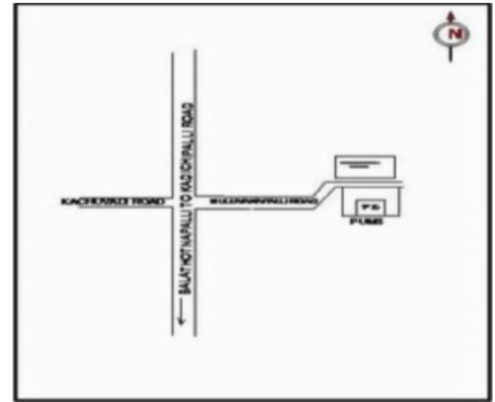

Key MAP View