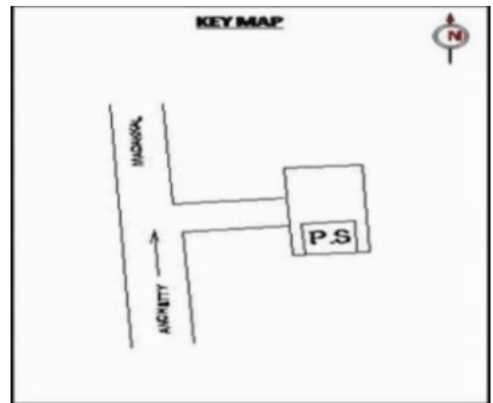

Key MAP View