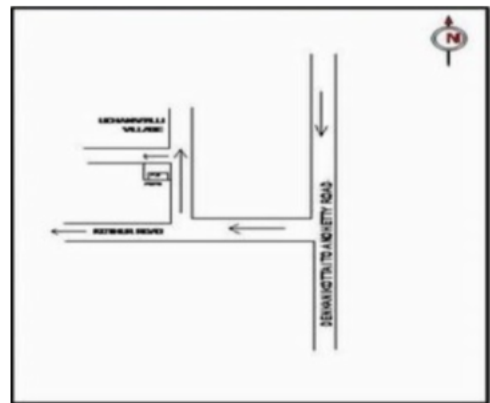

Key MAP View