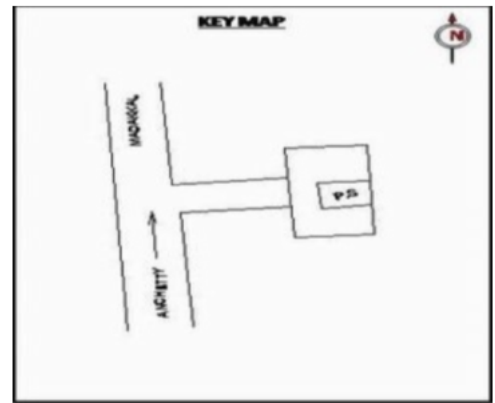

Key MAP View