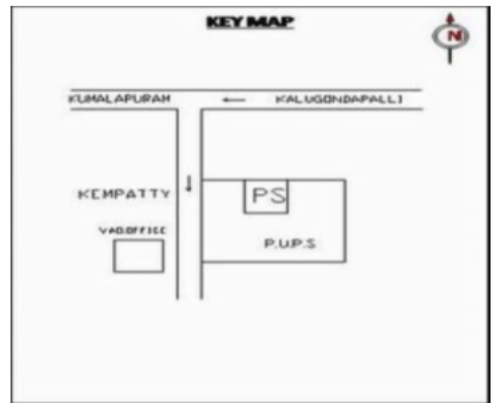

Cad View

Key MAP View