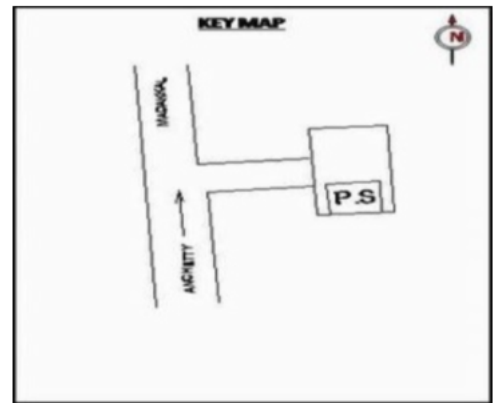

Key MAP View