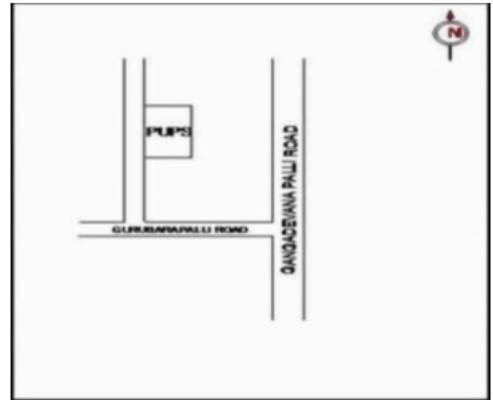

Cad View

Key MAP View