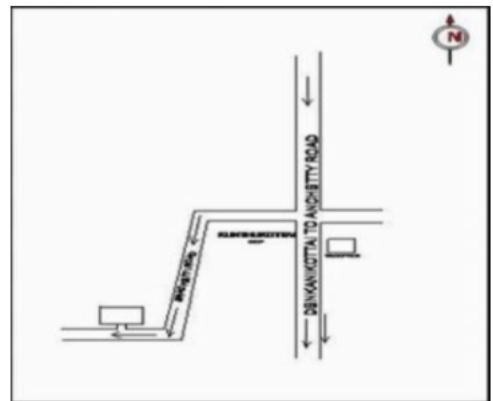

Cad View

Key MAP View