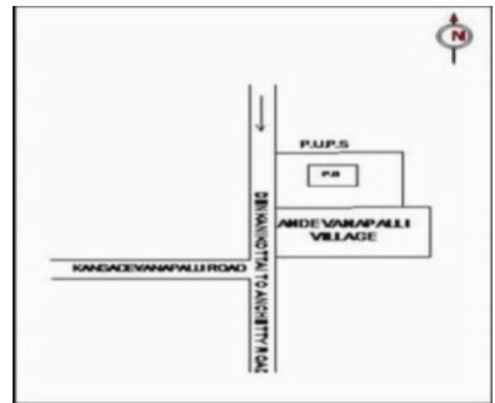

Key MAP View