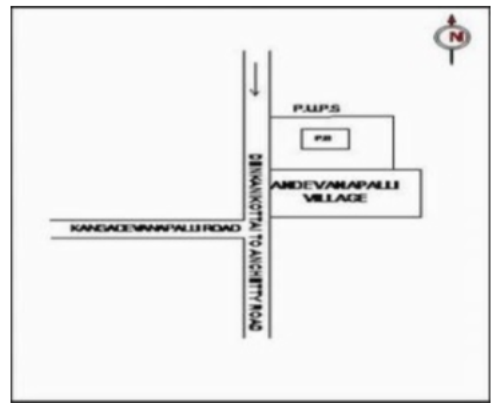

Key MAP View