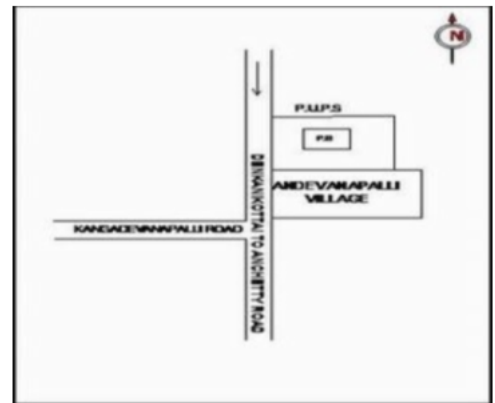

Cad View

Key MAP View