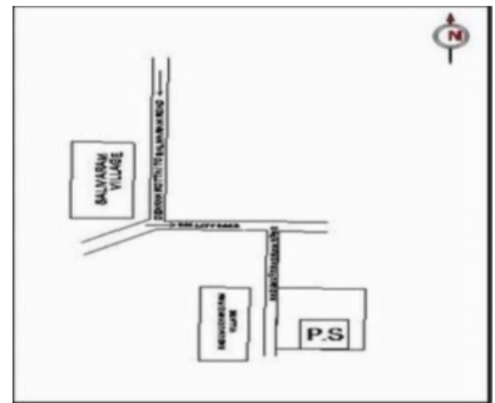

Key MAP View