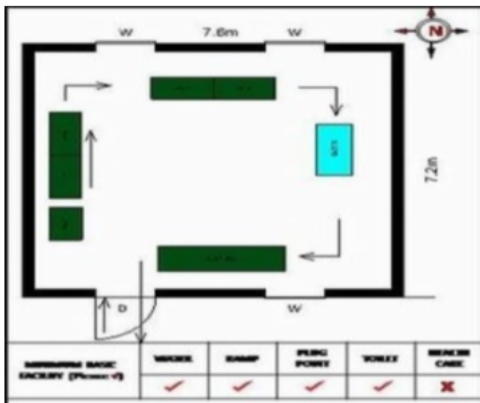

கையொப்பம்

Nazri Naksha

Google Map View

Polling Station Building Front View

Polling Station Front View

Cad View

Key MAP View

| | | | | | | | | | | | |
|-----|------------|---|--------------------|----|------------|--|--------------------|-----|------------|--|--------------------|
| 1 | ISK2260123 | பெயர் : ஹேமந்த் தந்தை பெயர் : சிவராஜ் வீட்டு எண் : 1/100 வயது : 25 பாலினம் : ஆண் | Photo is available | 2 | ISK2569218 | பெயர் : பந்ஹரி நா தந்தை பெயர் : நாகராஜ் வீட்டு எண் : 1/104 வயது : 21 பாலினம் : ஆண் | Photo is available | S 3 | ISK2593234 | பெயர் : சரவணன் தந்தை பெயர் : வரதன் வீட்டு எண் : 2/28 வயது : 32 பாலினம் : ஆண் | Photo is available |
| S 4 | ISK1283092 | பெயர் : ரீஜீத சரவணன் கணவர் பெயர் : சரவணன் வீட்டு எண் : 2/28 வயது : 30 பாலினம் : பெண் | Photo is available | 5 | ISK1123470 | பெயர் : அலுமேலம்மா கணவர் பெயர் : சங்கர் வீட்டு எண் : 4-4 வயது : 35 பாலினம் : பெண் | Photo is available | 6 | ISK1897537 | பெயர் : மலர்கொடி கணவர் பெயர் : சுப்ரமணி வீட்டு எண் : 4-7 வயது : 53 பாலினம் : பெண் | Photo is available |
| 7 | ISK1897545 | பெயர் : மணி தந்தை பெயர் : கென்சப்பா வீட்டு எண் : 4-8 வயது : 71 பாலினம் : ஆண் | Photo is available | 8 | CMD0964114 | பெயர் : ஜெயம்மா கணவர் பெயர் : மணி வீட்டு எண் : 4-8 வயது : 63 பாலினம் : பெண் | Photo is available | 9 | CMD3203726 | பெயர் : ஓம்சக்தி கணவர் பெயர் : மாதேசன் வீட்டு எண் : 4-8 வயது : 40 பாலினம் : பெண் | Photo is available |
| 10 | ISK1897552 | பெயர் : மாரிமுத்து தந்தை பெயர் : மாதேசப்பா வீட்டு எண் : 4-9 வயது : 66 பாலினம் : ஆண் | Photo is available | 11 | ISK1897560 | பெயர் : ஜோதி கணவர் பெயர் : மாரிமுத்து வீட்டு எண் : 4-9 வயது : 56 பாலினம் : பெண் | Photo is available | 12 | ISK1488568 | பெயர் : அங்கமுத்து தந்தை பெயர் : மாரிமுத்து வீட்டு எண் : 4-9 வயது : 31 பாலினம் : ஆண் | Photo is available |
| 13 | ISK1488527 | பெயர் : ராஜலட்சுமி கணவர் பெயர் : கல்லாவி வீட்டு எண் : 4-9 வயது : 29 பாலினம் : பெண் | Photo is available | 14 | ISK1897578 | பெயர் : காவேரியப்பா தந்தை பெயர் : பச்சவீரப்பா வீட்டு எண் : 4-10 வயது : 91 பாலினம் : ஆண் | Photo is available | 15 | ISK1897586 | பெயர் : சின்னதாயம்மா கணவர் பெயர் : காவேரியப்பா வீட்டு எண் : 4-10 வயது : 81 பாலினம் : பெண் | Photo is available |
| 16 | ISK1574201 | பெயர் : பிரசாந்த் தந்தை பெயர் : சுப்ரமணி வீட்டு எண் : 4/10 வயது : 27 பாலினம் : ஆண் | Photo is available | 17 | CMD0963678 | பெயர் : அம்மையா கணவர் பெயர் : ஜெயராமப்பா வீட்டு எண் : 4-11 வயது : 61 பாலினம் : பெண் | Photo is available | 18 | ISK0581017 | பெயர் : கோவிந்தராஜ் தந்தை பெயர் : ஜெயராமன் வீட்டு எண் : 4-11 வயது : 40 பாலினம் : ஆண் | Photo is available |
| 19 | ISK0581025 | பெயர் : குமார் தந்தை பெயர் : ஜெயராமன் வீட்டு எண் : 4-11 வயது : 36 பாலினம் : ஆண் | Photo is available | 20 | ISK1123348 | பெயர் : சேத்தன் தந்தை பெயர் : ஜெயராமன் வீட்டு எண் : 4-11 வயது : 30 பாலினம் : ஆண் | Photo is available | 21 | ISK1897602 | பெயர் : கிருஷ்ணப்பா தந்தை பெயர் : சிக்கமாரப்பா வீட்டு எண் : 4-12 வயது : 66 பாலினம் : ஆண் | Photo is available |
| 22 | ISK2565471 | பெயர் : ஜெயம்மா கணவர் பெயர் : கிருஷ்ணப்பா வீட்டு எண் : 4/12 வயது : 50 பாலினம் : பெண் | Photo is available | 23 | ISK1897610 | பெயர் : புட்டம்மா கணவர் பெயர் : கிரியப்பா வீட்டு எண் : 4-13 வயது : 66 பாலினம் : பெண் | Photo is available | 24 | ISK1897628 | பெயர் : நாராயணா தந்தை பெயர் : கிரியப்பா வீட்டு எண் : 4-13 வயது : 49 பாலினம் : ஆண் | Photo is available |
| 25 | ISK0048900 | பெயர் : நாகம்மா கணவர் பெயர் : நாராயணப்பா வீட்டு எண் : 4-13 வயது : 48 பாலினம் : பெண் | Photo is available | 26 | ISK0581009 | பெயர் : நாகராஜ் தந்தை பெயர் : சின்ன கிரியப்பா வீட்டு எண் : 4-13 வயது : 35 பாலினம் : ஆண் | Photo is available | 27 | ISK1488535 | பெயர் : ராணி கணவர் பெயர் : நாகராஜ் வீட்டு எண் : 4-13 வயது : 30 பாலினம் : பெண் | Photo is available |
| 28 | ISK1256106 | பெயர் : நாகேஷ் தந்தை பெயர் : கிரியப்பா வீட்டு எண் : 4-13 வயது : 29 பாலினம் : ஆண் | Photo is available | 29 | ISK2321354 | பெயர் : மதேஷ் தந்தை பெயர் : நாராயணன் வீட்டு எண் : 4/13 வயது : 25 பாலினம் : ஆண் | Photo is available | 30 | ISK2454858 | பெயர் : ருச்சித்தா கணவர் பெயர் : நாகேஷ் வீட்டு எண் : 4/13 வயது : 22 பாலினம் : பெண் | Photo is available |