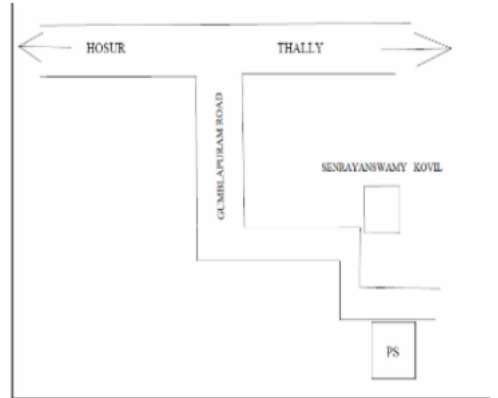

Polling Station Front View

Cad View

Water	Toilet	Ramp	Health care	Plug point
✓	✓	✓	✓	✓

Key MAP View

சட்டமன்றத் தொகுதியின் எண் மற்றும் பெயர் : 56-தளி
பிரிவு எண் மற்றும் பெயர் 1-சாத்தனூர் (வ.கி) மற்றும் (உஈ), உச்சனபள்ளி வார்டு 4