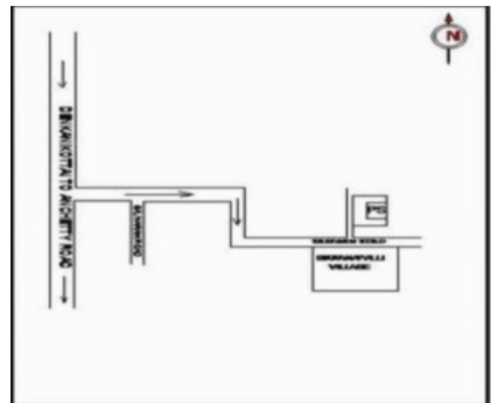

Key MAP View