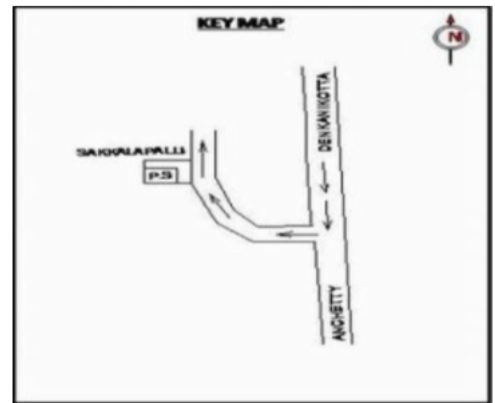

Cad View

Key MAP View