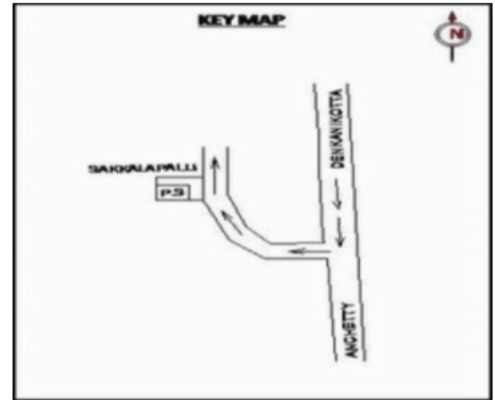

Key MAP View