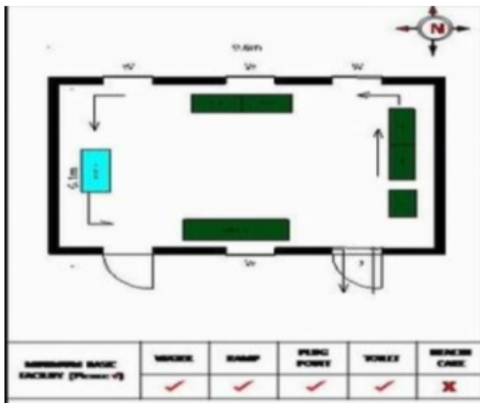

வாக்காளர் பதிவு அலுவலரின்
கையொப்பம்

Nazri Naksha

Google Map View

Polling Station Building Front View

Polling Station Front View

Cad View

Key MAP View

1 பெயர் : சந்தோஷ் தந்தை பெயர்: சின்னதிம்மராயப்பா வீட்டு எண் : 1 வயது : 27 பாலினம் : ஆண் Photo is available	ISK1480342	2 பெயர் : நாராயணசாமி அநூரம்பா தந்தை பெயர்: அநூரம்பா வீட்டு எண் : 1 வயது : 27 பாலினம் : ஆண் Photo is available	ISK1480334	3 பெயர் : அமலா கணவர் பெயர்: அனில்குமார் வீட்டு எண் : 1-2 வயது : 32 பாலினம் : பெண் Photo is available	ISK1229194
4 பெயர் : தீபா கணவர் பெயர்: வெங்கடேஷ் வீட்டு எண் : 1-2 வயது : 32 பாலினம் : பெண் Photo is available	ISK1229186	5 பெயர் : அருணா கணவர் பெயர்: முரளி வீட்டு எண் : 1/2 வயது : 31 பாலினம் : பெண் Photo is available	ISK2289437	6 பெயர் : நாகேஷ் தந்தை பெயர்: ஆனைகல்லப்பா வீட்டு எண் : 1-3 வயது : 32 பாலினம் : ஆண் Photo is available	ISK0811687
7 பெயர் : கிருஷ்ணப்பா தந்தை பெயர்: மதகிரியப்பா வீட்டு எண் : 1-4 வயது : 52 பாலினம் : ஆண் Photo is available	ISK1229145	8 பெயர் : பிரமிளம்மா கணவர் பெயர்: கிருஷ்ணப்பா வீட்டு எண் : 1-4 வயது : 51 பாலினம் : பெண் Photo is available	ISK1229160	9 பெயர் : சிவராஜ்குமார் தந்தை பெயர்: தோட்டன்ன வீட்டு எண் : 1/4 வயது : 24 பாலினம் : ஆண் Photo is available	ISK2289585
10 பெயர் : நாராயாநம்மா கணவர் பெயர்: ராஜப்பா வீட்டு எண் : 1/10 வயது : 29 பாலினம் : பெண் Photo is available	ISK2289445	11 பெயர் : சசிகுமார் தந்தை பெயர்: ராஜப்பா வீட்டு எண் : 1/10 வயது : 24 பாலினம் : ஆண் Photo is available	ISK2289544	12 பெயர் : சின்னகுள்ளம்மா தந்தை பெயர்: பைரப்பா வீட்டு எண் : 1/11 வயது : 60 பாலினம் : பெண் Photo is available	ISK2289403
13 பெயர் : ராதிகா கணவர் பெயர்: சிவாப்பா வீட்டு எண் : 1-12 வயது : 33 பாலினம் : பெண் Photo is available	ISK1229178	14 பெயர் : நிர்மலா கணவர் பெயர்: அசேகன் வீட்டு எண் : 1-14 வயது : 32 பாலினம் : பெண் Photo is available	ISK1229202	15 பெயர் : உமேஷ் தந்தை பெயர்: மல்லப்பா வீட்டு எண் : 1-15 வயது : 31 பாலினம் : ஆண் Photo is available	ISK0812008
16 பெயர் : சிவப்பா தந்தை பெயர்: அன்னையப்பா வீட்டு எண் : 1-16 வயது : 38 பாலினம் : ஆண் Photo is available	ISK0505040	17 பெயர் : சசிகுமார் தந்தை பெயர்: அன்னையப்பா வீட்டு எண் : 1-16 வயது : 36 பாலினம் : ஆண் Photo is available	ISK0505057	18 பெயர் : லாவண்யா தந்தை பெயர்: வெங்கடேஷ் வீட்டு எண் : 1/17 வயது : 26 பாலினம் : பெண் Photo is available	ISK1610674
19 பெயர் : முரளிமோகன் தந்தை பெயர்: வெங்கட்டசாமி வீட்டு எண் : 1-43 வயது : 28 பாலினம் : ஆண் Photo is available	ISK1407717	20 பெயர் : பல்லவி தாயின் பெயர்: ரூபா வீட்டு எண் : 1/43 வயது : 21 பாலினம் : பெண் Photo is available	ISK2546471	21 பெயர் : சதீஷ் தந்தை பெயர்: லகுமப்பா வீட்டு எண் : 1-49 வயது : 29 பாலினம் : ஆண் Photo is available	ISK1326180
22 பெயர் : சீனிவாசன் தந்தை பெயர்: அனேக்கல்லப்பா வீட்டு எண் : 3A வயது : 47 பாலினம் : ஆண் Photo is available	ISK1407709	23 பெயர் : நாராயணசுவாமி தந்தை பெயர்: கிருஷ்ணப்பா வீட்டு எண் : 4 வயது : 32 பாலினம் : ஆண் Photo is available	ISK1229228	24 பெயர் : சுப்பிரமணி தந்தை பெயர்: ராஜப்பா வீட்டு எண் : 4 வயது : 30 பாலினம் : ஆண் Photo is available	ISK1229152
25 பெயர் : சந்திரிகா கணவர் பெயர்: விவேகனந்தா வீட்டு எண் : 4 வயது : 29 பாலினம் : பெண் Photo is available	ISK1229210	26 பெயர் : அஸ்வத்தநாராயணன் தந்தை பெயர்: ஆனைகல்லப்பா வீட்டு எண் : 4-1 வயது : 51 பாலினம் : ஆண் Photo is available	ISK2169878	27 பெயர் : முனிர்நா கணவர் பெயர்: அஸ்வத்தப்பா வீட்டு எண் : 4-1 வயது : 47 பாலினம் : பெண் Photo is available	CMD1383918
28 பெயர் : மணி தந்தை பெயர்: அஸ்வத் நாராயணா வீட்டு எண் : 4/1 வயது : 26 பாலினம் : ஆண் Photo is available	ISK1502103	29 பெயர் : முனியம்மா தந்தை பெயர்: முனிஎல்லப்பா வீட்டு எண் : 4-2 வயது : 81 பாலினம் : பெண் Photo is available	ISK2207660	30 பெயர் : முனியம்மா கணவர் பெயர்: முனியப்பா வீட்டு எண் : 4-2 வயது : 77 பாலினம் : பெண் Photo is available	ISK2207678