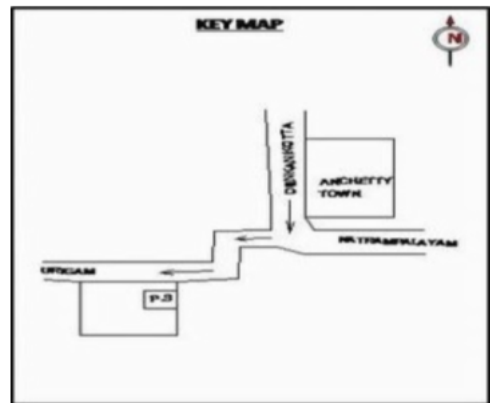

### 3. வாக்குச் சாவடியின் விவரங்கள்

<p><b>வாக்குச் சாவடியின் எண் மற்றும் பெயர் :</b> 153 - அரசு மேல்நிலைப்பள்ளி, அஞ்செட்டி 635102, வடக்கு பார்த்த மேற்கு பகுதி தாரசு கட்டிடம்</p> <p><b>வாக்குச் சாவடியின் முகவரி :</b> அரசு மேல்நிலைப்பள்ளி, அஞ்செட்டி, 635102</p>	<p><b>வாக்குச் சாவடியின் வகைப்பாடு (ஆண்/பெண்/பொது)</b></p> <p><b>துணை வாக்குச் சாவடிகளின் எண்ணிக்கை :</b></p>	<p><b>பொது</b></p> <p style="font-size: 24px;">0</p>
---	---	--

Google Map View

Polling Station Building Front View

Polling Station Front View

Cad View

Key MAP View

சட்டமன்றத் தொகுதியின் எண் மற்றும் பெயர் : 56-தனி பிரிவு எண் மற்றும் பெயர் 1-அஞ்செட்டி (வ.கி) மற்றும் (ஊ), அஞ்செட்டி வார்டு 3