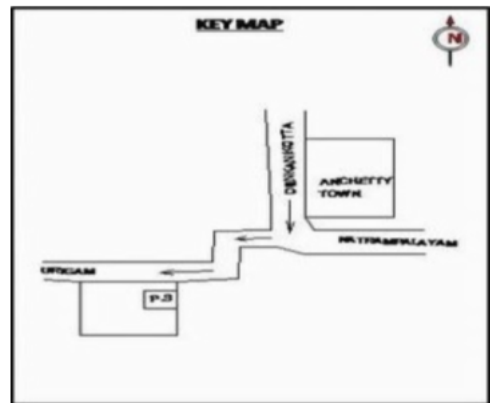

## 3. வாக்குச் சாவடியின் விவரங்கள்

வாக்குச் சாவடியின் எண் மற்றும் பெயர் :	வாக்குச் சாவடியின் வகைப்பாடு (ஆண்/பெண்/பொது)	பொது
154 - அரசு மேல்நிலைப்பள்ளி, அஞ்செட்டி 635102, வடக்கு பார்த்த கிழக்கு பகுதி தாரசு கட்டிடம்	துணை வாக்குச் சாவடிகளின் எண்ணிக்கை :	0
வாக்குச் சாவடியின் முகவரி : அரசு மேல்நிலைப்பள்ளி, அஞ்செட்டி, 635102		

Google Map View

Polling Station Building Front View

Polling Station Front View

Cad View

Key MAP View

சட்டமன்றத் தொகுதியின் எண் மற்றும் பெயர் : 56-தளி  
பிரிவு எண் மற்றும் பெயர் 1-அஞ்செட்டி (வ.கி) மற்றும் (ஊ), அஞ்செட்டி வார்டு 3