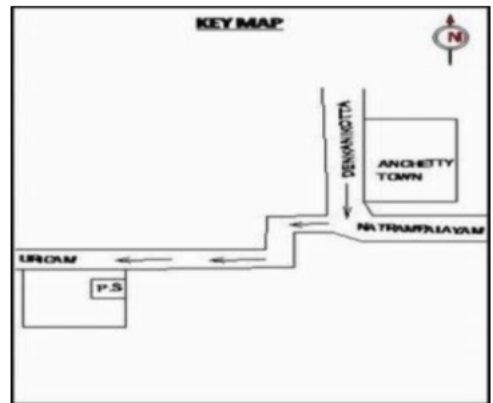

Key MAP View