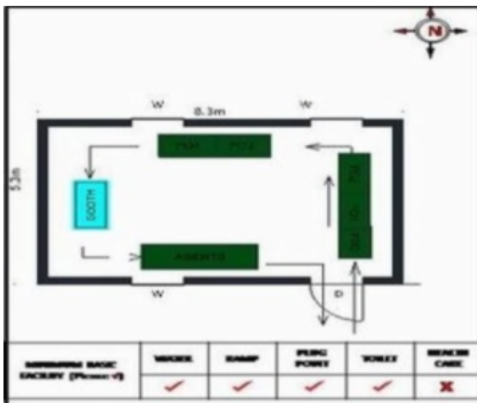

கையொப்பம்

Nazri Naksha

Google Map View

Polling Station Building Front View

Polling Station Front View

Cad View

Key MAP View

சட்டமன்றத் தொகுதியின் எண் மற்றும் பெயர் : 56-தனி பிரிவு எண் மற்றும் பெயர் 1-அஞ்செட்டி (வ.கி) மற்றும் (ஊ), மாவட்ட வார்டு 4