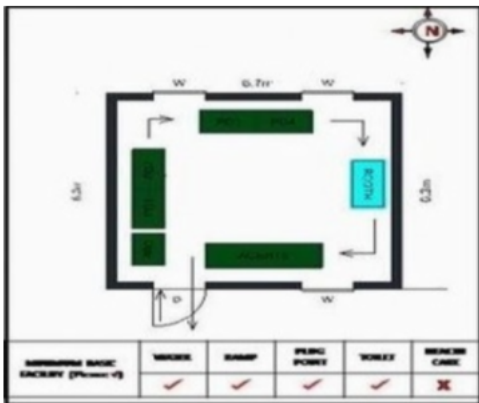

கையொப்பம்

Nazri Naksha

Google Map View

Polling Station Building Front View

Polling Station Front View

Cad View

Key MAP View

| | | | | | | | | | | | |
|----|------------|---|--------------------|----|------------|--|--------------------|----|------------|---|--------------------|
| 1 | ISK1385210 | பெயர் : மாத்ரு இதரர் பெயர்: தப்பசுளம்மா வீட்டு எண் : 1 வயது : 55 பாலினம் : ஆண் | Photo is available | 2 | ISK0887448 | பெயர் : லட்சுமணன் தந்தை பெயர்: பெரியண்ணன் வீட்டு எண் : 1 வயது : 48 பாலினம் : ஆண் | Photo is available | 3 | ISK0887307 | பெயர் : மாதையன் தந்தை பெயர்: சின்னமுனியன் வீட்டு எண் : 1 வயது : 48 பாலினம் : ஆண் | Photo is available |
| 4 | ISK1017755 | பெயர் : நஞ்சன் தந்தை பெயர்: மாதப்பன் வீட்டு எண் : 1 வயது : 47 பாலினம் : ஆண் | Photo is available | 5 | ISK1017987 | பெயர் : மாதேவி கணவர் பெயர்: முனியப்பன் வீட்டு எண் : 1 வயது : 46 பாலினம் : பெண் | Photo is available | 6 | ISK1017789 | பெயர் : போதம்மா கணவர் பெயர்: மாதப்பன் வீட்டு எண் : 1 வயது : 45 பாலினம் : பெண் | Photo is available |
| 7 | ISK1385228 | பெயர் : குமார் தாயின் பெயர்: துளசியம்மா வீட்டு எண் : 1 வயது : 45 பாலினம் : ஆண் | Photo is available | 8 | ISK0887422 | பெயர் : கெம்பா தந்தை பெயர்: சின்னாலன் வீட்டு எண் : 1 வயது : 43 பாலினம் : ஆண் | Photo is available | 9 | ISK0887356 | பெயர் : மார்கொண்டான் தந்தை பெயர்: திருப்பதி வீட்டு எண் : 1 வயது : 43 பாலினம் : ஆண் | Photo is available |
| 10 | ISK1017961 | பெயர் : மாரம்மா கணவர் பெயர்: ராஜா வீட்டு எண் : 1 வயது : 42 பாலினம் : பெண் | Photo is available | 11 | ISK0887430 | பெயர் : ஈரமாதன் தந்தை பெயர்: கோபால் வீட்டு எண் : 1 வயது : 41 பாலினம் : ஆண் | Photo is available | 12 | ISK0887414 | பெயர் : சுகுணா கணவர் பெயர்: முருகேஷ் வீட்டு எண் : 1 வயது : 39 பாலினம் : பெண் | Photo is available |
| 13 | ISK0887349 | பெயர் : ரவி தந்தை பெயர்: வெங்கட்டப்பா வீட்டு எண் : 1 வயது : 39 பாலினம் : ஆண் | Photo is available | 14 | ISK1017938 | பெயர் : கோவிந்து கணவர் பெயர்: மூர்த்தி வீட்டு எண் : 1 வயது : 39 பாலினம் : பெண் | Photo is available | 15 | ISK1017953 | பெயர் : நாகம்மா கணவர் பெயர்: சின்னசாமி வீட்டு எண் : 1 வயது : 39 பாலினம் : பெண் | Photo is available |
| 16 | ISK0887323 | பெயர் : சனிதா கணவர் பெயர்: ரவி வீட்டு எண் : 1 வயது : 39 பாலினம் : பெண் | Photo is available | 17 | ISK1017920 | பெயர் : லட்சுமி கணவர் பெயர்: கிருஷ்ணன் வீட்டு எண் : 1 வயது : 37 பாலினம் : பெண் | Photo is available | 18 | ISK1018019 | பெயர் : கஸ்த்தாரி கணவர் பெயர்: கண்ணன் வீட்டு எண் : 1 வயது : 37 பாலினம் : பெண் | Photo is available |
| 19 | ISK1017771 | பெயர் : சம்பத் கணவர் பெயர்: மகேஷ் வீட்டு எண் : 1 வயது : 37 பாலினம் : பெண் | Photo is available | 20 | ISK0887455 | பெயர் : தேவி கணவர் பெயர்: லட்சுமணன் வீட்டு எண் : 1 வயது : 36 பாலினம் : பெண் | Photo is available | 21 | ISK0887331 | பெயர் : ராஜம்மா கணவர் பெயர்: ரவி வீட்டு எண் : 1 வயது : 35 பாலினம் : பெண் | Photo is available |
| 22 | ISK1385145 | பெயர் : சுப்ரமணி தந்தை பெயர்: ராஜன் வீட்டு எண் : 1 வயது : 35 பாலினம் : ஆண் | Photo is available | 23 | ISK1304815 | பெயர் : சாம்ராஜ் தந்தை பெயர்: இராஜேந்திரன் வீட்டு எண் : 1 வயது : 34 பாலினம் : ஆண் | Photo is available | 24 | ISK1017748 | பெயர் : சென்றாயன் தந்தை பெயர்: செல்வராஜ் வீட்டு எண் : 1 வயது : 32 பாலினம் : ஆண் | Photo is available |
| 25 | ISK1017888 | பெயர் : வேலு தந்தை பெயர்: தாணன் வீட்டு எண் : 1 வயது : 31 பாலினம் : ஆண் | Photo is available | 26 | ISK1017730 | பெயர் : பெருமாள் தந்தை பெயர்: முனிசெட்டி வீட்டு எண் : 1 வயது : 31 பாலினம் : ஆண் | Photo is available | 27 | ISK1385236 | பெயர் : திராவிடன் தந்தை பெயர்: வீரபத்திரன் வீட்டு எண் : 1 வயது : 28 பாலினம் : ஆண் | Photo is available |
| 28 | ISK1489558 | பெயர் : தமிழரசி தந்தை பெயர்: மாத்ரு வீட்டு எண் : 1 வயது : 28 பாலினம் : பெண் | Photo is available | 29 | ISK1489566 | பெயர் : மணி தாயின் பெயர்: லலிதா வீட்டு எண் : 1 வயது : 27 பாலினம் : ஆண் | Photo is available | 30 | ISK1489574 | பெயர் : மாதேவன் தந்தை பெயர்: பெருமாள் வீட்டு எண் : 1 வயது : 27 பாலினம் : ஆண் | Photo is available |