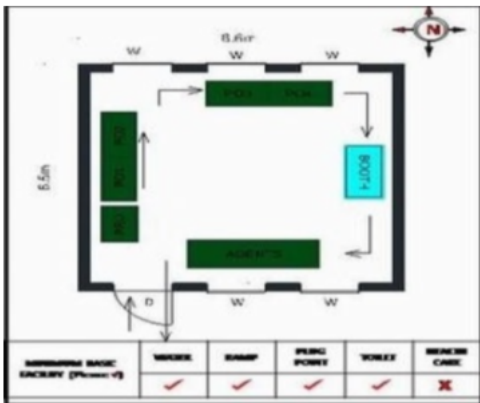

Google Map View

Polling Station Building Front View

Polling Station Front View

Cad View

Key MAP View

1 பெயர் : பெரியண்ணன் தந்தை பெயர்: சின்னதம்பி வீட்டு எண் : 1 வயது : 50 பாலினம் : ஆண்	CMD0979633 Photo is available	S 2 பெயர் : ராஜா இதரர் பெயர்: மல்லையா வீட்டு எண் : 1 வயது : 47 பாலினம் : ஆண்	ISK1127877 Photo is available	3 பெயர் : மகேஸ்வரி கணவர் பெயர்: ராஜா வீட்டு எண் : 1 வயது : 44 பாலினம் : பெண்	CMD1995687 Photo is available
4 பெயர் : மாணிக்கம் தந்தை பெயர்: மாது வீட்டு எண் : 1 வயது : 41 பாலினம் : ஆண்	ISK0708727 Photo is available	S 5 பெயர் : சைலா கணவர் பெயர்: ராஜா வீட்டு எண் : 1 வயது : 40 பாலினம் : பெண்	ISK1128396 Photo is available	6 பெயர் : தேன்மொழி கணவர் பெயர்: சக்திவேல் வீட்டு எண் : 1 வயது : 38 பாலினம் : பெண்	ISK0589820 Photo is available
7 பெயர் : ஆனந்தன் தந்தை பெயர்: வீரப்பன் வீட்டு எண் : 1 வயது : 34 பாலினம் : ஆண்	ISK1385038 Photo is available	8 பெயர் : நாகராஜ் தந்தை பெயர்: வீரப்பன் வீட்டு எண் : 1 வயது : 32 பாலினம் : ஆண்	ISK1385046 Photo is available	9 பெயர் : பாஞ்சாலி கணவர் பெயர்: பூபால் வீட்டு எண் : 1 வயது : 32 பாலினம் : பெண்	ISK1385079 Photo is available
10 பெயர் : சுதாகர் தந்தை பெயர்: பழனி வீட்டு எண் : 1 வயது : 30 பாலினம் : ஆண்	ISK1384999 Photo is available	11 பெயர் : மாதேசன் தந்தை பெயர்: முனியப்பன் வீட்டு எண் : 1 வயது : 30 பாலினம் : ஆண்	ISK1384981 Photo is available	12 பெயர் : பரிமளா தந்தை பெயர்: மாதப்பன் வீட்டு எண் : 1 வயது : 29 பாலினம் : பெண்	ISK1385061 Photo is available
13 பெயர் : பவானி தந்தை பெயர்: மாதையன் வீட்டு எண் : 1 வயது : 28 பாலினம் : பெண்	ISK1384908 Photo is available	14 பெயர் : பாக்யா கணவர் பெயர்: கோவிந்தப்பா வீட்டு எண் : 1-87 வயது : 43 பாலினம் : பெண்	ISK1304534 Photo is available	15 பெயர் : கார்த்திக் தந்தை பெயர்: முருகன் வீட்டு எண் : 1/139 வயது : 26 பாலினம் : ஆண்	ISK1627066 Photo is available
16 பெயர் : ஆறுமுகம் தந்தை பெயர்: பழனிசாமி வீட்டு எண் : 1-146 வயது : 28 பாலினம் : ஆண்	ISK1348200 Photo is available	17 பெயர் : ஈஸ்வரி கணவர் பெயர்: பரசுராமன் வீட்டு எண் : 1/344 வயது : 44 பாலினம் : பெண்	ISK2570042 Photo is available	18 பெயர் : காளியம்மாள் கணவர் பெயர்: பாலாஜி வீட்டு எண் : 1/347 வயது : 42 பாலினம் : பெண்	ISK1127976 Photo is available
19 பெயர் : குமார் தந்தை பெயர்: பரேக்கல் வீட்டு எண் : 1/677 வயது : 25 பாலினம் : ஆண்	ISK1548106 Photo is available	20 பெயர் : ராமன் தந்தை பெயர்: குப்பன் வீட்டு எண் : 2-72 வயது : 33 பாலினம் : ஆண்	ISK1200435 Photo is available	21 பெயர் : போதா கணவர் பெயர்: சண்முகம் வீட்டு எண் : 2-73 வயது : 34 பாலினம் : பெண்	ISK1200443 Photo is available
S 22 பெயர் : சாமநஞ்சம்மா கணவர் பெயர்: மாதப்பன் வீட்டு எண் : 2-518 வயது : 31 பாலினம் : பெண்	ISK1348333 Photo is available	23 பெயர் : சந்திரா கணவர் பெயர்: சிவக்குமார் வீட்டு எண் : 3-329 வயது : 33 பாலினம் : பெண்	ISK1259597 Photo is available	24 பெயர் : ரம்யா கணவர் பெயர்: சிவா வீட்டு எண் : 3-349 வயது : 27 பாலினம் : பெண்	ISK2273696 Photo is available
25 பெயர் : நாகம்மா கணவர் பெயர்: ராஜா வீட்டு எண் : 3-535 வயது : 45 பாலினம் : பெண்	ISK1931781 Photo is available	26 பெயர் : ஜோசப்ராஜா தந்தை பெயர்: ஜோசப் வீட்டு எண் : 3-1430 வயது : 51 பாலினம் : ஆண்	ISK1384957 Photo is available	27 பெயர் : சொககதங்கம் தந்தை பெயர்: கிருஷ்ணன் வீட்டு எண் : 4/75 வயது : 24 பாலினம் : ஆண்	ISK2327948 Photo is available
28 பெயர் : பெருமாள் தந்தை பெயர்: மாதப்பன் வீட்டு எண் : 4-256 வயது : 41 பாலினம் : ஆண்	ISK0708925 Photo is available	29 பெயர் : யுவராணி கோ கணவர் பெயர்: கோவிந்தசாமி வீட்டு எண் : 4/773 ஏழுமலையான் தொட்டி அஞ்செ வயது : 22 பாலினம் : பெண்	ISK2647386 Photo is available	30 பெயர் : டீட்டர் லட்சுமணன் தந்தை பெயர்: நஞ்சப்பன் வீட்டு எண் : 6/34பி வயது : 46 பாலினம் : ஆண்	ISK0589911 Photo is available