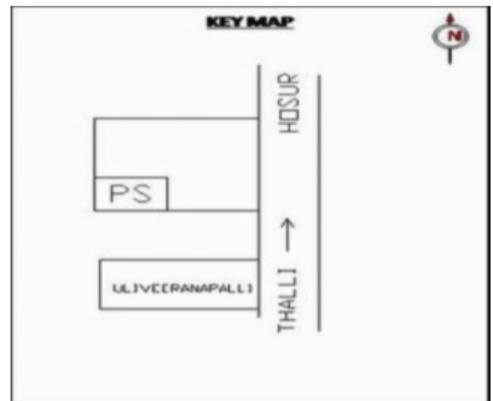

Key MAP View