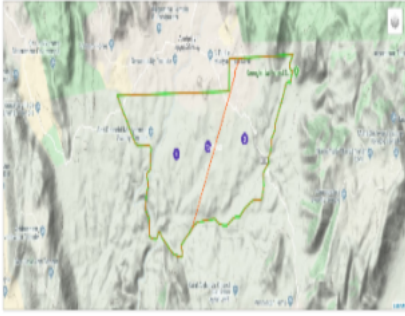

Nazri Naksha