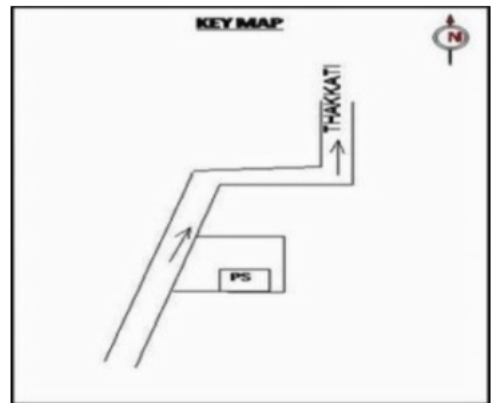

Cad View

Key MAP View