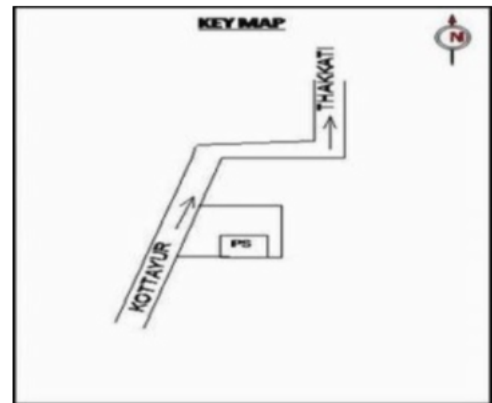

Key MAP View