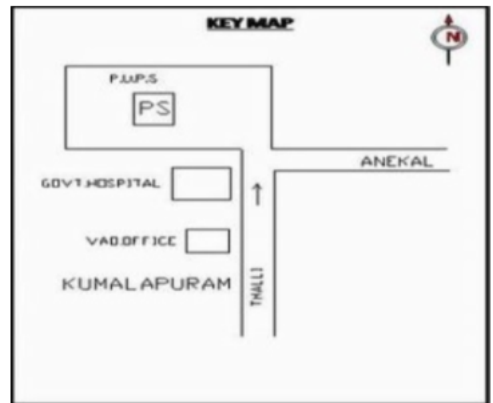

Key MAP View