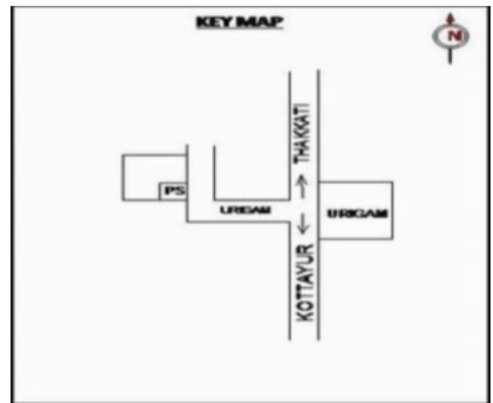

Key MAP View