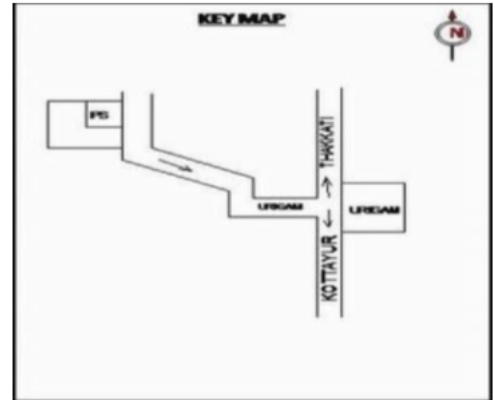

Google Map View

Polling Station Building Front View

Polling Station Front View

Cad View

Key MAP View

1 பெயர் : முனிசிக்கம்மா கணவர் பெயர்: சந்திரசேகர் வீட்டு எண் : 1 வயது : 69 பாலினம் : பெண் Photo is available	ISK1490093	2 பெயர் : ரங்கம்மாள் கணவர் பெயர்: சிக்காய்யா வீட்டு எண் : 1 வயது : 50 பாலினம் : பெண் Photo is available	ISK1386085	3 பெயர் : புட்டுமாரை கணவர் பெயர்: ராமன் வீட்டு எண் : 1 வயது : 40 பாலினம் : பெண் Photo is available	ISK1386077
4 பெயர் : ரங்கநாதன் தந்தை பெயர்: சீனப்பா வீட்டு எண் : 1 வயது : 39 பாலினம் : ஆண் Photo is available	ISK1453117	5 பெயர் : ஜோதி கணவர் பெயர்: ஜெகதெஸ்சு வீட்டு எண் : 1 வயது : 39 பாலினம் : பெண் Photo is available	ISK1386119	6 பெயர் : சமதி கணவர் பெயர்: குமார் வீட்டு எண் : 1 வயது : 35 பாலினம் : பெண் Photo is available	ISK0891820
7 பெயர் : மாதப்பா தந்தை பெயர்: மாதையா வீட்டு எண் : 1 வயது : 27 பாலினம் : ஆண் Photo is available	ISK1602200	8 பெயர் : சந்தோஷ் தந்தை பெயர்: தேவராஜ் வீட்டு எண் : 1 வயது : 25 பாலினம் : ஆண் Photo is available	ISK1602176	9 பெயர் : பம்பரம்பிகா தந்தை பெயர்: மல்லேஷ் வீட்டு எண் : 1-75ஏ வயது : 26 பாலினம் : பெண் Photo is available	ISK1582006
10 பெயர் : சைத்ரா தந்தை பெயர்: பசுவன் வீட்டு எண் : 1/131 வயது : 25 பாலினம் : பெண் Photo is available	ISK1582394	11 பெயர் : ராஜா தந்தை பெயர்: நாகராஜ் வீட்டு எண் : 2 வயது : 28 பாலினம் : ஆண் Photo is available	ISK1414507	12 பெயர் : யசோதம்மா கணவர் பெயர்: நாகேஷ் வீட்டு எண் : 2-2 வயது : 48 பாலினம் : பெண் Photo is available	ISK1350065
13 பெயர் : சாரதா கணவர் பெயர்: ராமன் வீட்டு எண் : 2-2 வயது : 40 பாலினம் : பெண் Photo is available	ISK1350057	14 பெயர் : கிரிஷா தந்தை பெயர்: நாகேஷ் வீட்டு எண் : 2-2 வயது : 31 பாலினம் : ஆண் Photo is available	ISK1453059	15 பெயர் : சுரேஷ் தந்தை பெயர்: நாகேஷ் வீட்டு எண் : 2-2 வயது : 30 பாலினம் : ஆண் Photo is available	ISK1453109
16 பெயர் : சீனப்பா தந்தை பெயர்: வெங்கட்ராமையா வீட்டு எண் : 2-11 வயது : 68 பாலினம் : ஆண் Photo is available	CMD2876829	17 பெயர் : கௌரம்மா கணவர் பெயர்: சீனப்பா வீட்டு எண் : 2-11 வயது : 63 பாலினம் : பெண் Photo is available	CMD1252154	18 பெயர் : கீதா கணவர் பெயர்: வெங்கடபசப்பா வீட்டு எண் : 2-11 வயது : 39 பாலினம் : பெண் Photo is available	ISK1131804
19 பெயர் : மாதேவசாமி தந்தை பெயர்: கிரிமாதப்பா வீட்டு எண் : 2-46 வயது : 32 பாலினம் : ஆண் Photo is available	ISK0891911	20 பெயர் : ரேணுகா கணவர் பெயர்: குரு சித்தப்பா வீட்டு எண் : 2/85 வயது : 26 பாலினம் : பெண் Photo is available	ISK2317352	21 பெயர் : கிரிமாதப்பா தந்தை பெயர்: பசப்பா வீட்டு எண் : 2-86 வயது : 61 பாலினம் : ஆண் Photo is available	ISK2015774
22 பெயர் : சிவம்மா கணவர் பெயர்: கிரிமாதப்பா வீட்டு எண் : 2-86 வயது : 55 பாலினம் : பெண் Photo is available	CMD1220953	23 பெயர் : ரூபா கணவர் பெயர்: சிவகுமார் வீட்டு எண் : 2-86 வயது : 31 பாலினம் : பெண் Photo is available	ISK1022581	24 பெயர் : வீரபதிரப்பா தந்தை பெயர்: மல்லப்பா வீட்டு எண் : 2-90 வயது : 59 பாலினம் : ஆண் Photo is available	ISK2015782
25 பெயர் : நத்திரமுனி தந்தை பெயர்: வீரபத்திரப்பா வீட்டு எண் : 2-90 வயது : 41 பாலினம் : ஆண் Photo is available	CMD1868694	26 பெயர் : சிவாபத்திரம்மா கணவர் பெயர்: விரபத்திரப்பா வீட்டு எண் : 2/90 வயது : 40 பாலினம் : பெண் Photo is available	ISK2394922	27 பெயர் : சதாசிவா தந்தை பெயர்: முத்துமல்லப்பா வீட்டு எண் : 2-95 வயது : 44 பாலினம் : ஆண் Photo is available	CMD1250166
28 பெயர் : ரங்கராஜ் தந்தை பெயர்: ரங்கப்பா வீட்டு எண் : 2-110 வயது : 32 பாலினம் : ஆண் Photo is available	ISK0891754	29 பெயர் : ரங்கம்மா தந்தை பெயர்: மைமன்னா வீட்டு எண் : 2-131 வயது : 35 பாலினம் : பெண் Photo is available	ISK1453216	30 பெயர் : காமாட்சி நூரத்தப்பா தந்தை பெயர்: காமாட்சி வீட்டு எண் : 2/166/எர் வயது : 40 பாலினம் : ஆண் Photo is available	ISK2477388