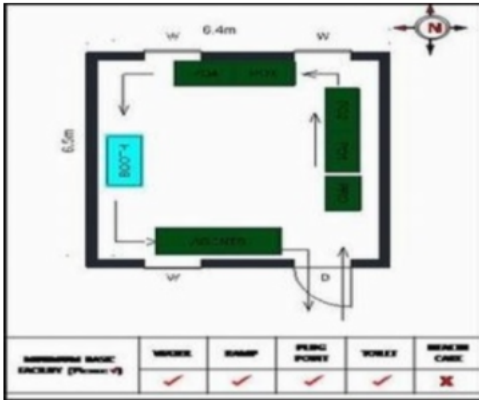

Google Map View

Polling Station Building Front View

Polling Station Front View

Cad View

Key MAP View

1 பெயர் : முனிசிக்கம்மா கணவர் பெயர்: சந்திரசேகர் வீட்டு எண் : 1 வயது : 69 பாலினம் : பெண் Photo is available	ISK1490093	2 பெயர் : ரங்கம்மாள் கணவர் பெயர்: சிக்காய்யா வீட்டு எண் : 1 வயது : 50 பாலினம் : பெண் Photo is available	ISK1386085	3 பெயர் : புட்டுமாரை கணவர் பெயர்: ராமன் வீட்டு எண் : 1 வயது : 40 பாலினம் : பெண் Photo is available	ISK1386077
4 பெயர் : ரங்கநாதன் தந்தை பெயர்: சீனப்பா வீட்டு எண் : 1 வயது : 39 பாலினம் : ஆண் Photo is available	ISK1453117	5 பெயர் : ஜோதி கணவர் பெயர்: ஜெகதெஸ்சு வீட்டு எண் : 1 வயது : 39 பாலினம் : பெண் Photo is available	ISK1386119	6 பெயர் : சமதி கணவர் பெயர்: குமார் வீட்டு எண் : 1 வயது : 35 பாலினம் : பெண் Photo is available	ISK0891820
7 பெயர் : மாதப்பா தந்தை பெயர்: மாதையா வீட்டு எண் : 1 வயது : 27 பாலினம் : ஆண் Photo is available	ISK1602200	8 பெயர் : சந்தோஷ் தந்தை பெயர்: தேவராஜ் வீட்டு எண் : 1 வயது : 25 பாலினம் : ஆண் Photo is available	ISK1602176	9 பெயர் : பம்பரம்பிகா தந்தை பெயர்: மல்லேஷ் வீட்டு எண் : 1-75ஏ வயது : 26 பாலினம் : பெண் Photo is available	ISK1582006
10 பெயர் : சைத்ரா தந்தை பெயர்: பசுவன் வீட்டு எண் : 1/131 வயது : 25 பாலினம் : பெண் Photo is available	ISK1582394	11 பெயர் : ராஜா தந்தை பெயர்: நாகராஜ் வீட்டு எண் : 2 வயது : 28 பாலினம் : ஆண் Photo is available	ISK1414507	12 பெயர் : யசோதம்மா கணவர் பெயர்: நாகேஷ் வீட்டு எண் : 2-2 வயது : 48 பாலினம் : பெண் Photo is available	ISK1350065
13 பெயர் : சாரதா கணவர் பெயர்: ராமன் வீட்டு எண் : 2-2 வயது : 40 பாலினம் : பெண் Photo is available	ISK1350057	14 பெயர் : கிரிஷா தந்தை பெயர்: நாகேஷ் வீட்டு எண் : 2-2 வயது : 31 பாலினம் : ஆண் Photo is available	ISK1453059	15 பெயர் : சுரேஷ் தந்தை பெயர்: நாகேஷ் வீட்டு எண் : 2-2 வயது : 30 பாலினம் : ஆண் Photo is available	ISK1453109
16 பெயர் : சீனப்பா தந்தை பெயர்: வெங்கட்ராமையா வீட்டு எண் : 2-11 வயது : 68 பாலினம் : ஆண் Photo is available	CMD2876829	17 பெயர் : கௌரம்மா கணவர் பெயர்: சீனப்பா வீட்டு எண் : 2-11 வயது : 63 பாலினம் : பெண் Photo is available	CMD1252154	18 பெயர் : கீதா கணவர் பெயர்: வெங்கடபசப்பா வீட்டு எண் : 2-11 வயது : 39 பாலினம் : பெண் Photo is available	ISK1131804
19 பெயர் : மாதேவசாமி தந்தை பெயர்: கிரிமாதப்பா வீட்டு எண் : 2-46 வயது : 32 பாலினம் : ஆண் Photo is available	ISK0891911	20 பெயர் : ரேணுகா கணவர் பெயர்: குரு சித்தப்பா வீட்டு எண் : 2/85 வயது : 26 பாலினம் : பெண் Photo is available	ISK2317352	21 பெயர் : கிரிமாதப்பா தந்தை பெயர்: பசப்பா வீட்டு எண் : 2-86 வயது : 61 பாலினம் : ஆண் Photo is available	ISK2015774
22 பெயர் : சிவம்மா கணவர் பெயர்: கிரிமாதப்பா வீட்டு எண் : 2-86 வயது : 55 பாலினம் : பெண் Photo is available	CMD1220953	23 பெயர் : ரூபா கணவர் பெயர்: சிவகுமார் வீட்டு எண் : 2-86 வயது : 31 பாலினம் : பெண் Photo is available	ISK1022581	24 பெயர் : வீரபதிரப்பா தந்தை பெயர்: மல்லப்பா வீட்டு எண் : 2-90 வயது : 59 பாலினம் : ஆண் Photo is available	ISK2015782
25 பெயர் : நத்திரமுனி தந்தை பெயர்: வீரபத்திரப்பா வீட்டு எண் : 2-90 வயது : 41 பாலினம் : ஆண் Photo is available	CMD1868694	26 பெயர் : சிவாபத்திரம்மா கணவர் பெயர்: விரபத்திரப்பா வீட்டு எண் : 2/90 வயது : 40 பாலினம் : பெண் Photo is available	ISK2394922	27 பெயர் : சதாசிவா தந்தை பெயர்: முத்துமல்லப்பா வீட்டு எண் : 2-95 வயது : 44 பாலினம் : ஆண் Photo is available	CMD1250166
28 பெயர் : ரங்கராஜ் தந்தை பெயர்: ரங்கப்பா வீட்டு எண் : 2-110 வயது : 32 பாலினம் : ஆண் Photo is available	ISK0891754	29 பெயர் : ரங்கம்மா தந்தை பெயர்: மைமன்னா வீட்டு எண் : 2-131 வயது : 35 பாலினம் : பெண் Photo is available	ISK1453216	30 பெயர் : காமாட்சி நூரத்தப்பா தந்தை பெயர்: காமாட்சி வீட்டு எண் : 2/166/எர் வயது : 40 பாலினம் : ஆண் Photo is available	ISK2477388