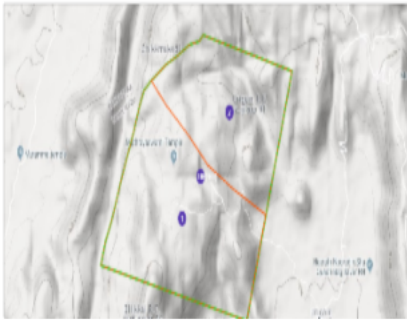

2. பாகத்தின் விவரங்கள் மற்றும் வாக்குச்சாவடிக்கான பரப்பளவு

இந்த பாகத்தில், பாகத்தின் கீழ் வரும் பிரிவின் எண் மற்றும் பெயர்																	
<p>1-உரிகம் (வ.கி) மற்றும் (ஊ), கோவள்ளி வார்டு4</p>	<table style="width: 100%; border-collapse: collapse;"> <tr> <td style="width: 60%;">முக்கிய நகரம்/கிராமம்</td> <td style="width: 40%;">: உரிகம்</td> </tr> <tr> <td>வார்டு</td> <td>:</td> </tr> <tr> <td>அஞ்சல் அலுவலகம்</td> <td>: மரியாளம் B.O</td> </tr> <tr> <td>காவல் நிலையம்</td> <td>: அஞ்செட்டி</td> </tr> <tr> <td>பஞ்சாயத்து வட்டம்</td> <td>: உரிகம்</td> </tr> <tr> <td>கோட்டம்</td> <td>: அஞ்செட்டி</td> </tr> <tr> <td>மாவட்டம்</td> <td>: ஓசூர்</td> </tr> <tr> <td>அஞ்சல் குறியீட்டு எண்</td> <td>: கிருஷ்ணகிரி : 635102</td> </tr> </table>	முக்கிய நகரம்/கிராமம்	: உரிகம்	வார்டு	:	அஞ்சல் அலுவலகம்	: மரியாளம் B.O	காவல் நிலையம்	: அஞ்செட்டி	பஞ்சாயத்து வட்டம்	: உரிகம்	கோட்டம்	: அஞ்செட்டி	மாவட்டம்	: ஓசூர்	அஞ்சல் குறியீட்டு எண்	: கிருஷ்ணகிரி : 635102
முக்கிய நகரம்/கிராமம்	: உரிகம்																
வார்டு	:																
அஞ்சல் அலுவலகம்	: மரியாளம் B.O																
காவல் நிலையம்	: அஞ்செட்டி																
பஞ்சாயத்து வட்டம்	: உரிகம்																
கோட்டம்	: அஞ்செட்டி																
மாவட்டம்	: ஓசூர்																
அஞ்சல் குறியீட்டு எண்	: கிருஷ்ணகிரி : 635102																

3. வாக்குச் சாவடியின் விவரங்கள்

<p>வாக்குச் சாவடியின் எண் மற்றும் பெயர் : 172 - ஊராட்சி ஒன்றிய துவக்கப்பள்ளி, கோவள்ளி உரிகம் 635 102, வடக்கு பார்த்த தாரசு கட்டிடம்</p> <p>வாக்குச் சாவடியின் முகவரி : ஊராட்சி ஒன்றிய துவக்கப்பள்ளி, கோவள்ளி உரிகம், 635102</p>	<p>வாக்குச் சாவடியின் வகைப்பாடு (ஆண்/பெண்/பொது)</p> <p>துணை வாக்குச் சாவடிகளின் எண்ணிக்கை :</p>	<p>பொது</p> <p style="font-size: 2em;">0</p>
---	---	---

4. வாக்காளர்களின் எண்ணிக்கை

தொடங்கும் வரிசை எண்	முடியும் வரிசை எண்.	நிகர வாக்காளர்களின் எண்ணிக்கை			
		ஆண்	பெண்	மூன்றாம் பாலினம்	மொத்தம்
1	456	238	218	0	456

கையொப்பம்

Nazri Naksha

Google Map View

Polling Station Building Front View