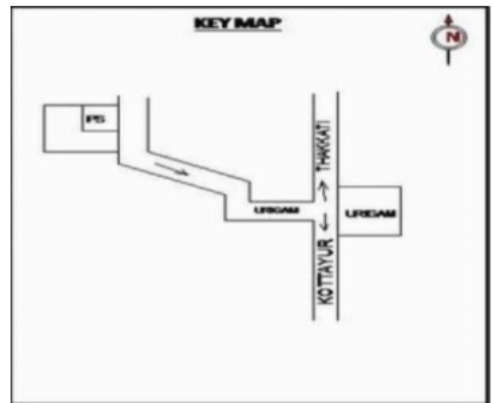

Cad View

Key MAP View