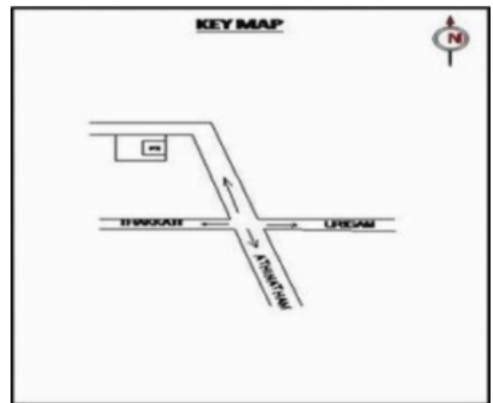

Cad View

Key MAP View