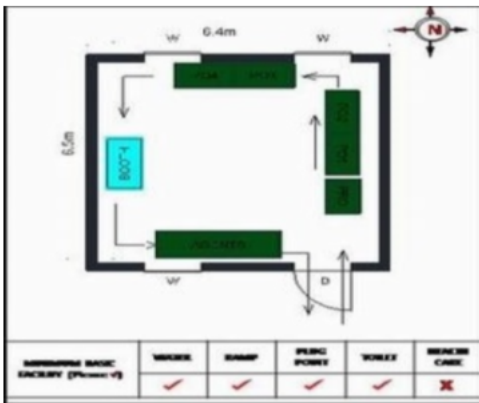

கையொப்பம்

Nazri Naksha

Google Map View

Polling Station Building Front View

Polling Station Front View

Cad View

Key MAP View

சட்டமன்றத் தொகுதியின் எண் மற்றும் பெயர் : 56-தளி பிரிவு எண் மற்றும் பெயர் 1-உரிகம் (வ.கி) மற்றும் (உஉ), உடுபுராணி வார்டு1