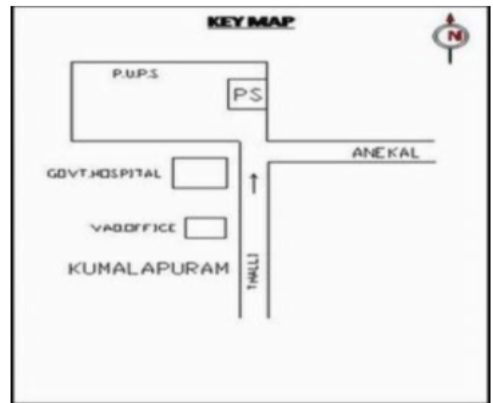

Cad View

Key MAP View