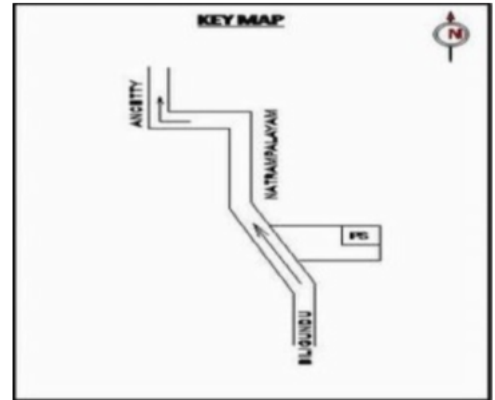

Cad View

Key MAP View