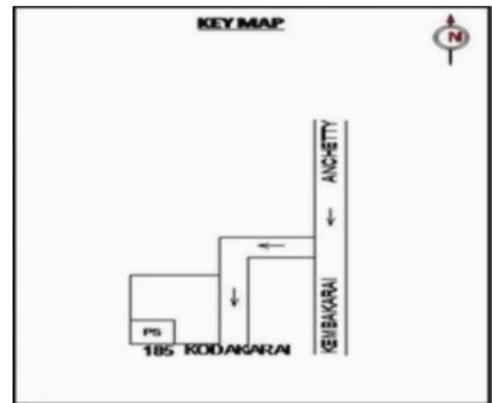

Cad View

Key MAP View