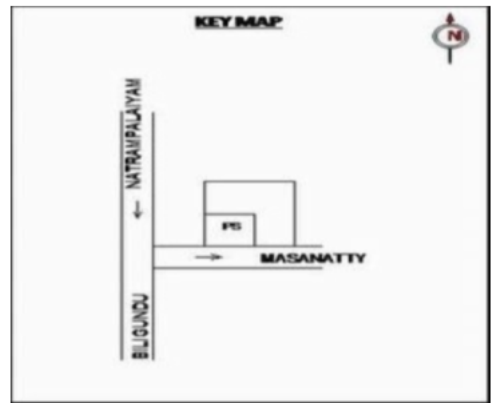

Cad View

Key MAP View