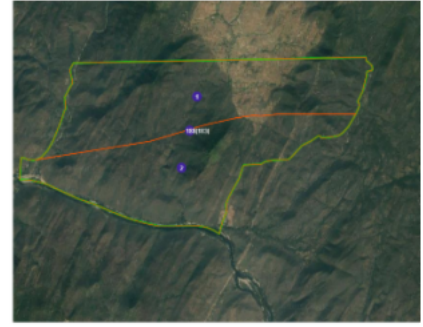

Google Map View