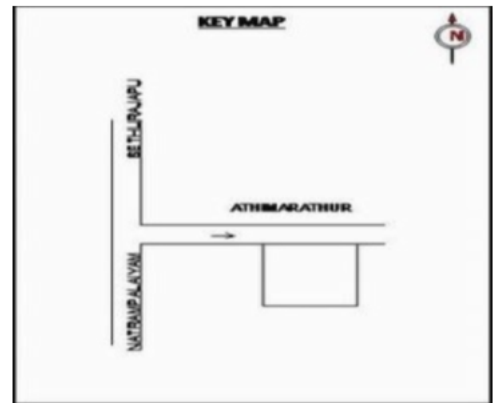

Key MAP View