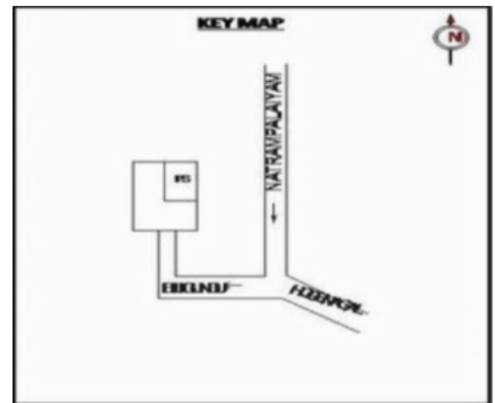

Key MAP View