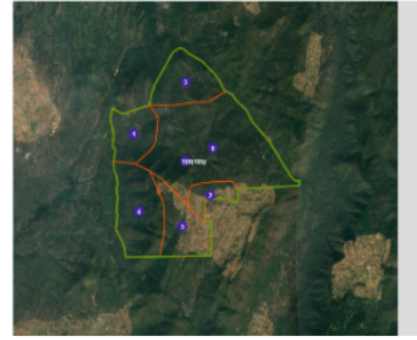

Google Map View