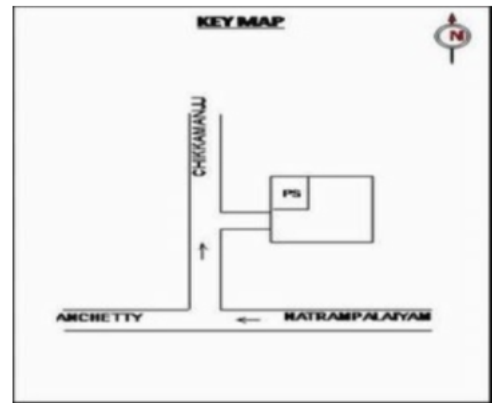

வாக்காளர் பதிவு அலுவலரின்
கையொப்பம்

Nazri Naksha

Google Map View

Polling Station Building Front View

Polling Station Front View

Cad View

Key MAP View

1 பெயர் : அந்தோனிராஜ் தந்தை பெயர்: செபஸ்டியன் வீட்டு எண் : 1 வயது : 83 பாலினம் : ஆண்	ISK0604249 Photo is available	2 பெயர் : ஜோஸ்பின் மேரி கணவர் பெயர்: பவுல்ராஜ் வீட்டு எண் : 1 வயது : 64 பாலினம் : பெண்	ISK0604199 Photo is available	3 பெயர் : மரியம்மா இதரர் பெயர்: சின்னராஜ் வீட்டு எண் : 1 வயது : 61 பாலினம் : பெண்	ISK0604280 Photo is available
4 பெயர் : செபஸ்தியான் தந்தை பெயர்: அந்தோனி வீட்டு எண் : 1 வயது : 56 பாலினம் : ஆண்	ISK0604264 Photo is available	5 பெயர் : எலியாஸ் இதரர் பெயர்: சகாய மேரி வீட்டு எண் : 1 வயது : 56 பாலினம் : ஆண்	ISK0604173 Photo is available	6 பெயர் : தம்பி துரை தந்தை பெயர்: கருப்பண்ணன் வீட்டு எண் : 1 வயது : 56 பாலினம் : ஆண்	ISK1562776 Photo is available
7 பெயர் : மேரி கணவர் பெயர்: ஜெயராஜ் வீட்டு எண் : 1 வயது : 55 பாலினம் : பெண்	ISK1353812 Photo is available	8 பெயர் : குமார் தந்தை பெயர்: கருப்பண்ணன் வீட்டு எண் : 1 வயது : 51 பாலினம் : ஆண்	ISK1309426 Photo is available	9 பெயர் : அல்போன்ஷ் தந்தை பெயர்: அந்தோனி வீட்டு எண் : 1 வயது : 43 பாலினம் : பெண்	ISK0604272 Photo is available
10 பெயர் : வேலாங்கன்னி -- கணவர் பெயர்: அந்தோனி வீட்டு எண் : 1 வயது : 41 பாலினம் : பெண்	ISK0604231 Photo is available	11 பெயர் : அந்தோனியம்மாள் கணவர் பெயர்: குமார் வீட்டு எண் : 1 வயது : 41 பாலினம் : பெண்	ISK1309384 Photo is available	12 பெயர் : மதலேன்ராஜ் தந்தை பெயர்: இன்னாஸி வீட்டு எண் : 1 வயது : 40 பாலினம் : ஆண்	ISK0604207 Photo is available
13 பெயர் : ரவி தந்தை பெயர்: செம்பன் வீட்டு எண் : 1 வயது : 40 பாலினம் : ஆண்	ISK0954404 Photo is available	14 பெயர் : மதலையம்மாள் கணவர் பெயர்: மதலையராஜ் வீட்டு எண் : 1 வயது : 38 பாலினம் : பெண்	ISK0900209 Photo is available	15 பெயர் : மதுகிரேன் தந்தை பெயர்: காந்தராஜ் வீட்டு எண் : 1 வயது : 38 பாலினம் : ஆண்	ISK0604330 Photo is available
16 பெயர் : தினகரன் தந்தை பெயர்: மதலேன் ராஜ் வீட்டு எண் : 1 வயது : 36 பாலினம் : ஆண்	ISK0604371 Photo is available	17 பெயர் : திவ்யபால்ராஜ் தந்தை பெயர்: செபஸ்டியன் வீட்டு எண் : 1 வயது : 36 பாலினம் : ஆண்	ISK0604322 Photo is available	18 பெயர் : வினோத்குமார் தந்தை பெயர்: எலியாஸ் வீட்டு எண் : 1 வயது : 34 பாலினம் : ஆண்	ISK0604165 Photo is available
19 பெயர் : மணியம்மாள் கணவர் பெயர்: மணி வீட்டு எண் : 1 வயது : 34 பாலினம் : பெண்	ISK2386670 Photo is available	20 பெயர் : ஜோனாஸ் தந்தை பெயர்: தோமஸ் வீட்டு எண் : 1 வயது : 34 பாலினம் : ஆண்	ISK0604314 Photo is available	21 பெயர் : அம்லராஜ் தந்தை பெயர்: பிரான்சிஸ் வீட்டு எண் : 1 வயது : 33 பாலினம் : ஆண்	ISK0900191 Photo is available
22 பெயர் : அஜிஸ்குமார் தந்தை பெயர்: மதலையமுத்து வீட்டு எண் : 1 வயது : 33 பாலினம் : ஆண்	ISK0900357 Photo is available	23 பெயர் : சுகன்யா கணவர் பெயர்: பாலசுப்ரமணி வீட்டு எண் : 1 வயது : 32 பாலினம் : பெண்	ISK0900365 Photo is available	24 பெயர் : கிரேன் தந்தை பெயர்: அந்தோனிசாமி வீட்டு எண் : 1 வயது : 32 பாலினம் : ஆண்	ISK1353796 Photo is available
25 பெயர் : பிரியா கணவர் பெயர்: தம்பி துரை வீட்டு எண் : 1 வயது : 32 பாலினம் : பெண்	ISK1558691 Photo is available	# 26 பெயர் : ஆண்டனி மதலையராஜ் தந்தை பெயர்: மதலேன்ராஜ் வீட்டு எண் : எண் 1/6,பிளிகுண்டு வயது : 30 பாலினம் : ஆண்	ISK1353788 Photo is available	27 பெயர் : அருள் ராஜ் தந்தை பெயர்: அந்தோனி வீட்டு எண் : 1 வயது : 25 பாலினம் : ஆண்	ISK2326064 Photo is available
28 பெயர் : ராஜாமணி கணவர் பெயர்: கிருஷ்ணன் வீட்டு எண் : 1-1A வயது : 64 பாலினம் : பெண்	ISK1075019 Photo is available	29 பெயர் : தேவராஜ் தந்தை பெயர்: கிருஷ்ணன் வீட்டு எண் : 1-1A வயது : 46 பாலினம் : ஆண்	ISK0122366 Photo is available	30 பெயர் : ரூபினி கணவர் பெயர்: தேவராஜ் வீட்டு எண் : 1-1A வயது : 31 பாலினம் : பெண்	ISK1140730 Photo is available