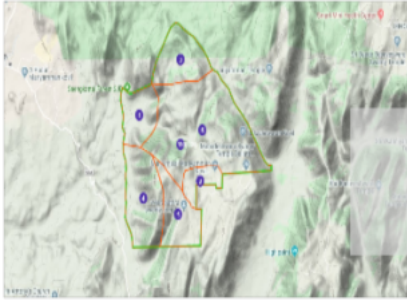

Nazri Naksha